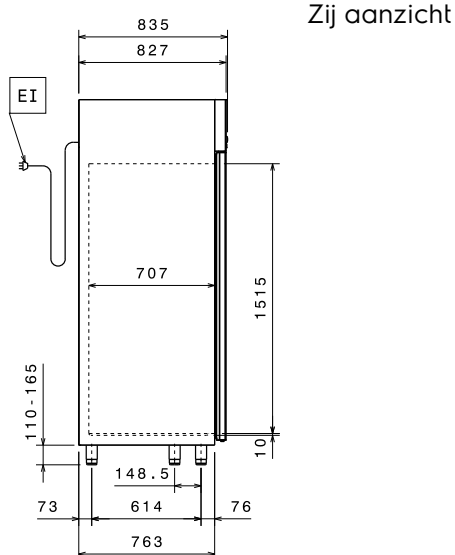

EI = Elektrische aansluiting