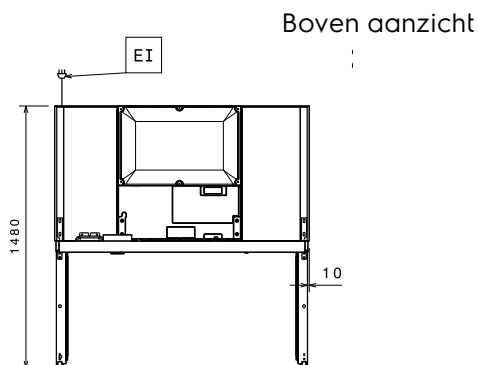

Meegeleverde Accessoires

- 8 van Roestvrijstalen rooster, AISI 304, PNC 881018 GN 2/1, met 2 geleiders

Optionele Accessoires

- Set van 2 RVS geleiders voor ecostore marine koel-vrieskasten PNC 880242 ☐
- Set van 8 pvc inzetten, GN 1/1 voor vis PNC 880243 ☐
- Spacer voor 670 en 1430 liter koelkasten PNC 880248 ☐
- Geleiderset voor bakkerijplaten 400x600 mm, 20 paar geleiders met geleidersteun, voor 1430 lt kast PNC 880333 ☐
- 6 ZWENKWIELEN (2 MET REM) DIAM 50MM PNC 880340 ☐
- Plastic container GN 1/1 met valse bodem PNC 880705 ☐
- 4 zwenkwielen waarvan 2 met rem voor koelkasten (niet geschikt voor kasten met glazen deur) PNC 881002 ☐
- Rilsan rooster GN 2/1, grijs PNC 881004 ☐
- Roestvrijstalen rooster, AISI 304, GN 2/1 PNC 881016 ☐
- Roestvrijstalen rooster, AISI 304, GN 2/1, met 2 geleiders PNC 881018 ☐
- Vleesrail voor koelkasten 670/1430 liter PNC 881019 ☐
- Rilsan rooster GN 2/1, grijs, met 2 geleiders PNC 881020 ☐
- Set van 2 roestvrijstalen geleiders voor koelkasten en diepvrieskasten, 670/1430 liter PNC 881021 ☐
- Voetpedaal voor koelkast 1430 liter PNC 881033 ☐
- PVC inzet met deksel, GN 2/1, met 2 geleiders PNC 881039 ☐
- Geperforeerde legger, GN 2/1 PNC 881042 ☐
- Rilsan draadmand, GN 1/1-150mm PNC 881043 ☐
- 3 centrale rilsan roosters voor koelkasten 1430 liter PNC 881044 ☐
- Rilsan mand, grijs, GN 2/1-150mm, met 2 geleiders PNC 881047 ☐

Elektrisch

Voltage: 727241 (EST142FR) 220-240 V/1 ph/50 Hz
Aangesloten vermogen: 0.33 kW

Algemene Gegevens:

Capaciteit bruto: 1430 lt
Capaciteit netto: 1135 lt
Deur scharnieren: 1 Links en 1 Rechts
Afmetingen, extern, breedte: 1441 mm
Afmetingen, extern, diepte: 835 mm
Afmetingen, extern, hoogte: 2050 mm
Binnenafmeting, breedte: 1291 mm
Binnenafmetingen, diepte: 707 mm
Binnenafmetingen, hoogte: 1515 mm
Extern materiaal type: Roestvrijstaal AISI 304
Intern materiaal type: Roestvrijstaal AISI 304
Aantal bevestigingspunten en afstand: 44; 30 mm

Overige koeling gegevens:

Controle type: Electronisch
Compressor ver-mogen: 1/3 hp

Productinformatie (in overeenstemming met EU Wetgeving 2015/1094)